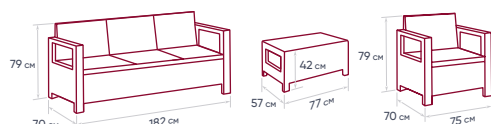

### УПАКОВКА TWEET TERRACE SET MAX

- **2 КОРОБКИ С КРЕСЛАМИ:**
  - 75 x 69 x 31 см, вес - 7 кг каждая
- **1 КОРОБКА С ДИВАНОМ:**
  - 120 x 82 x 37 см, вес - 18 кг
- **1 КОРОБКА СО СТОЛОМ:**
  - 80 x 59 x 21 см, вес - 5 кг