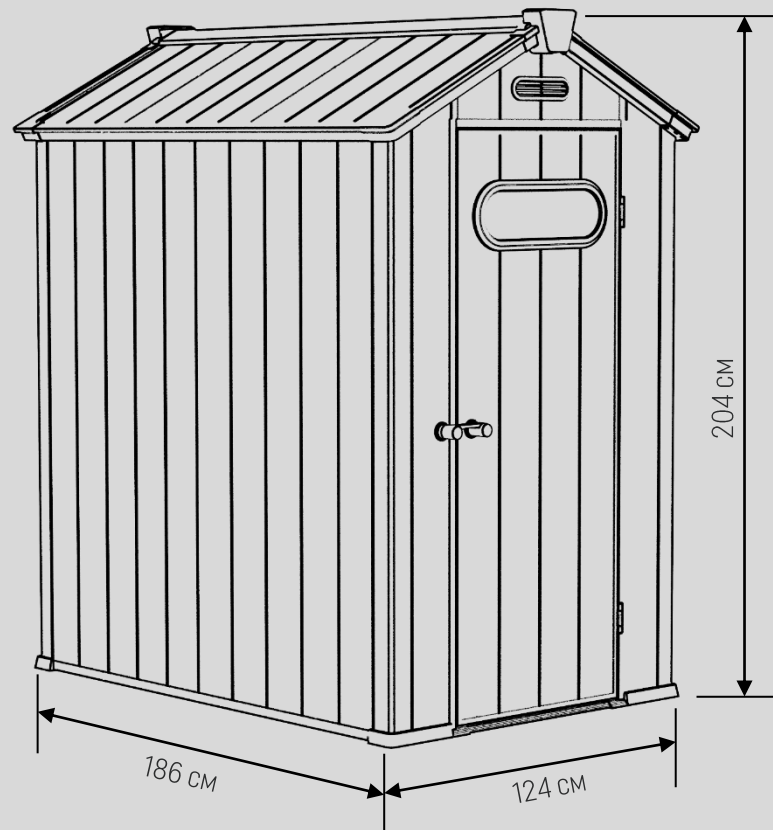

## Вентиляция

два вентиляционных отверстия

## Характеристики

Хранилище	Площадь	2.3 кв. м
	Объем	3,6 куб. м
	Размер основания	173.4x117.2 см
	Внутренние габариты	166.5x110.4x 98.2 см
Дверной проем		65.2x171 см
Количество упаковок		1 шт
Размер упаковки		193x70x36 см
Пол		В комплекте
Количество окон		1 шт

## Характеристики

Хранилище	Площадь	7.4 кв. м
	Объем	15.4 куб. м
	Размер основания	301x233.7 см
	Внутренние габариты	306.9x240.4x241.4 см
Дверной проем		129.9x178 см
Количество упаковок		2 шт
Размер упаковки		200x70x34 см 184x66x38 см
Пол		В комплекте
Количество окон		3 шт

## Характеристики

Хранилище	Площадь	11,5 кв. м
	Объем	25,1 куб. м
	Размер основания	476,6x233,7 см
	Внутренние габариты	470x227,2x235 см
Дверной проем		129,9x178 см
Количество упаковок		4 шт
Размер упаковки		200x70x25 см
		184x66x33 см
		197x66x24 см
		164x66x28 см
Пол		В комплекте
Количество окон		4 шт