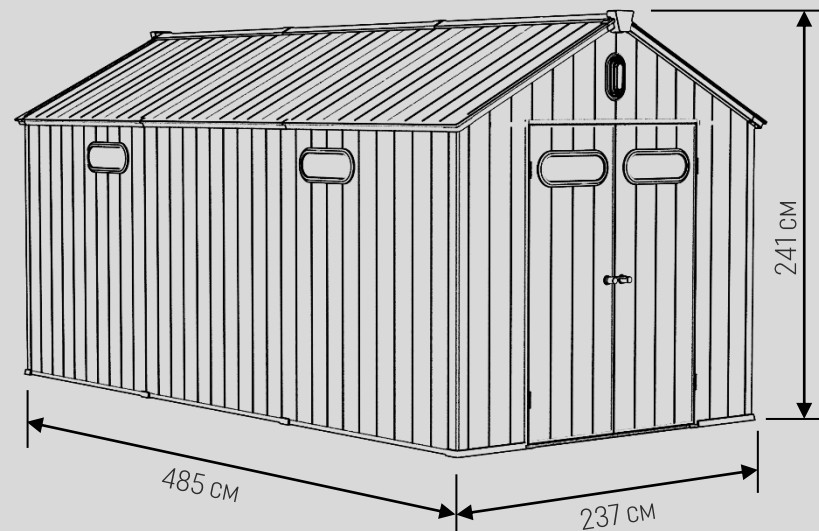

## Характеристики

Хранилище	Площадь	2.3 кв. м
	Объем	3,6 куб. м
	Размер основания	173.4x117.2 см
	Внутренние габариты	166.5x110.4x 98.2 см
Дверной проем		65.2x171 см
Количество упаковок		1 шт
Размер упаковки		193x70x36 см
Пол		В комплекте
Количество окон		1 шт

## Характеристики

Хранилище	Площадь	7.4 кв. м
	Объем	15.4 куб. м
	Размер основания	301x233.7 см
	Внутренние габариты	306.9x240.4x241.4 см
Дверной проем		129.9x178 см
Количество упаковок		2 шт
Размер упаковки		200x70x34 см 184x66x38 см
Пол		В комплекте
Количество окон		3 шт

## Характеристики

Хранилище	Площадь	11,5 кв. м
	Объем	25,1 куб. м
	Размер основания	476,6x233,7 см
	Внутренние габариты	470x227,2x235 см
Дверной проем		129,9x178 см
Количество упаковок		4 шт
Размер упаковки		200x70x25 см
		184x66x33 см
		197x66x24 см
		164x66x28 см
Пол		В комплекте
Количество окон		4 шт