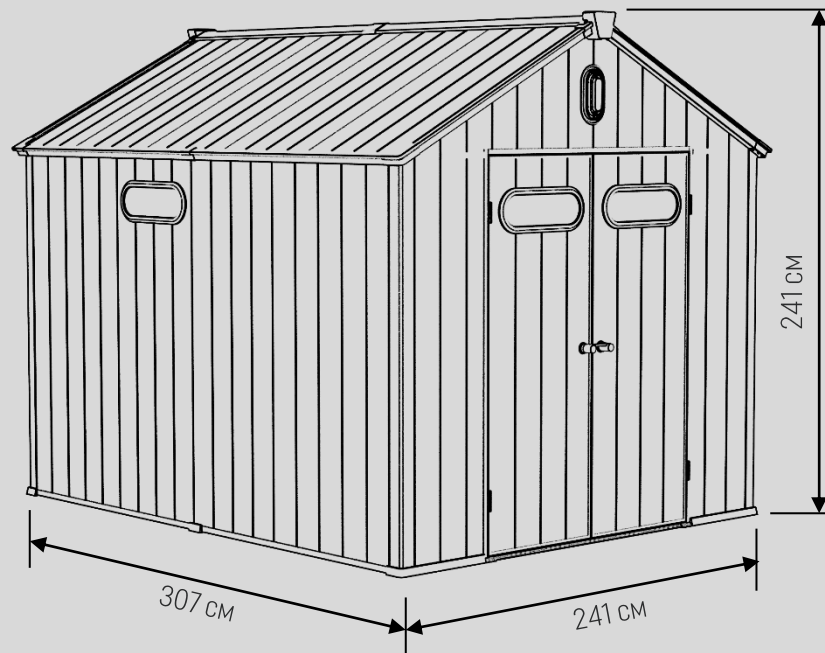

## Характеристики

Хранилище	Площадь	2.3 кв. м
	Объем	3,6 куб. м
	Размер основания	173.4x117.2 см
	Внутренние габариты	166.5x110.4x 98.2 см
Дверной проем		65.2x171 см
Количество упаковок		1 шт
Размер упаковки		193x70x36 см
Пол		В комплекте
Количество окон		1 шт

## Характеристики

Хранилище	Площадь	7.4 кв. м
	Объем	15.4 куб. м
	Размер основания	301x233.7 см
	Внутренние габариты	306.9x240.4x241.4 см
Дверной проем		129.9x178 см
Количество упаковок		2 шт
Размер упаковки		200x70x34 см 184x66x38 см
Пол		В комплекте
Количество окон		3 шт

## Характеристики

Хранилище	Площадь	11,5 кв. м
	Объем	25,1 куб. м
	Размер основания	476,6x233,7 см
	Внутренние габариты	470x227,2x235 см
Дверной проем		129,9x178 см
Количество упаковок		4 шт
Размер упаковки		200x70x25 см
		184x66x33 см
		197x66x24 см
		164x66x28 см
Пол		В комплекте
Количество окон		4 шт