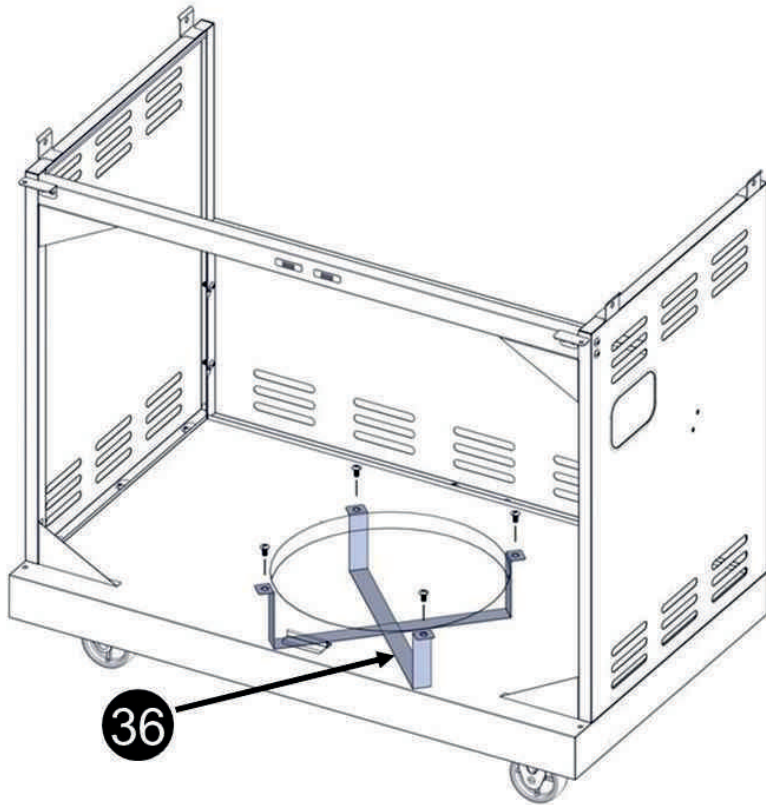

Винт с крестообразной головкой
5/32-32 x 3/8"

Плоская шайба
1/4"

9

10

11

A

12

1

15

16

17

18

21

22

25

26