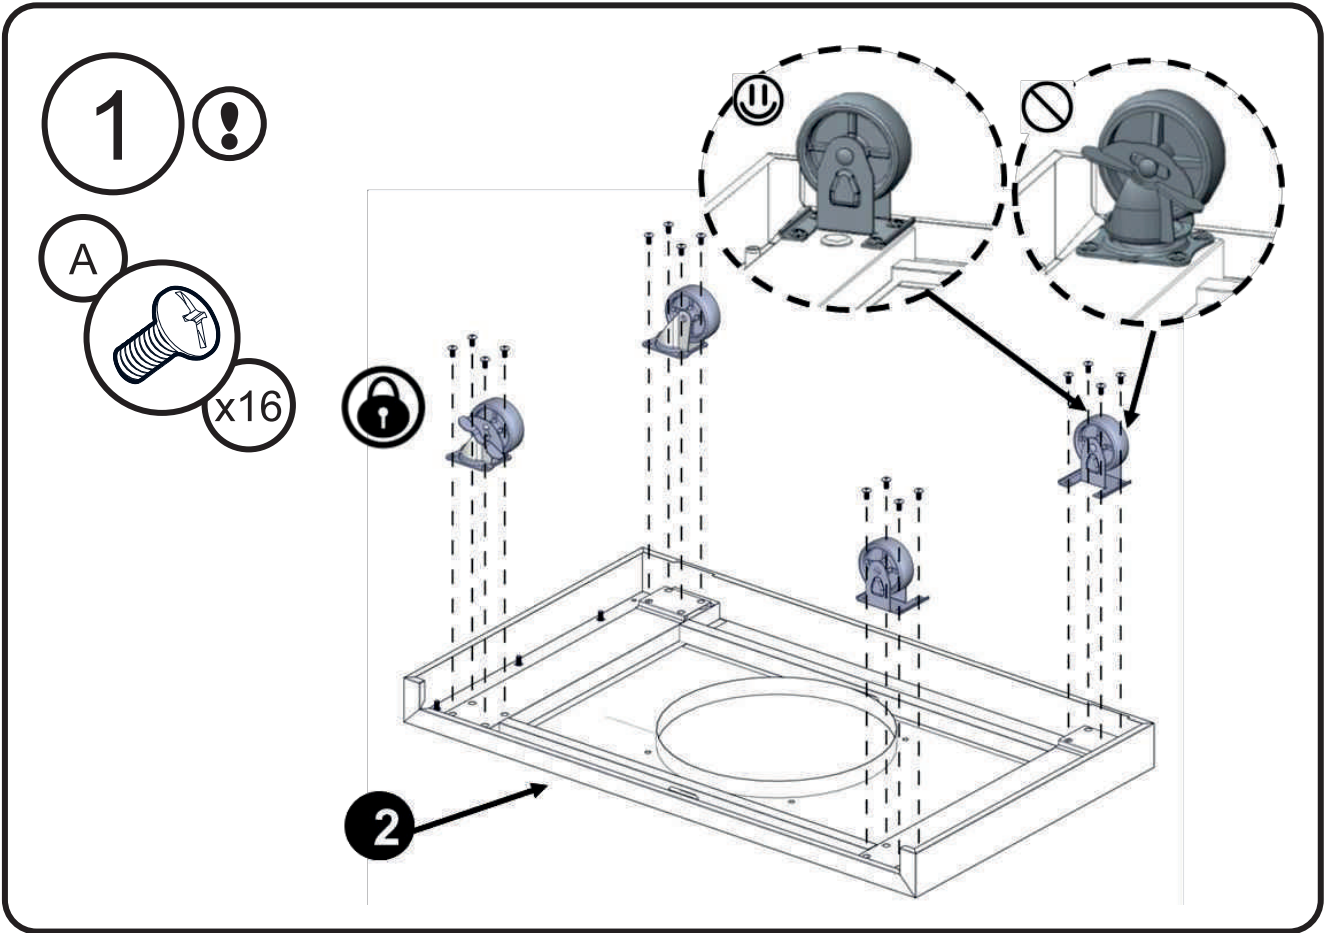

36 (x2)

Необходимые инструменты

Некоторые детали поставляются с уже установленными винтами.
Ослабьте и затяните их для окончательной сборки.

Необходимый крепеж

Винт с крестообразной головкой
1/4-20 x 5/8"

Винт с крестообразной головкой
5/32-32 x 3/8"

Плоская шайба
1/4"

9

10

11

A

12

1