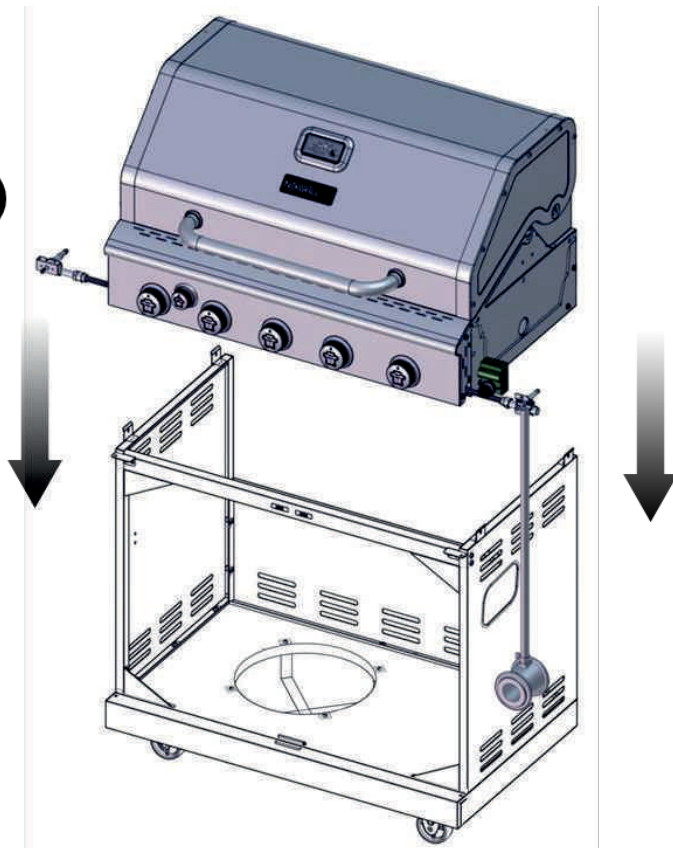

Винт с крестообразной головкой
5/32-32 x 3/8"

Плоская шайба
1/4"

9

10

11

A

12

1