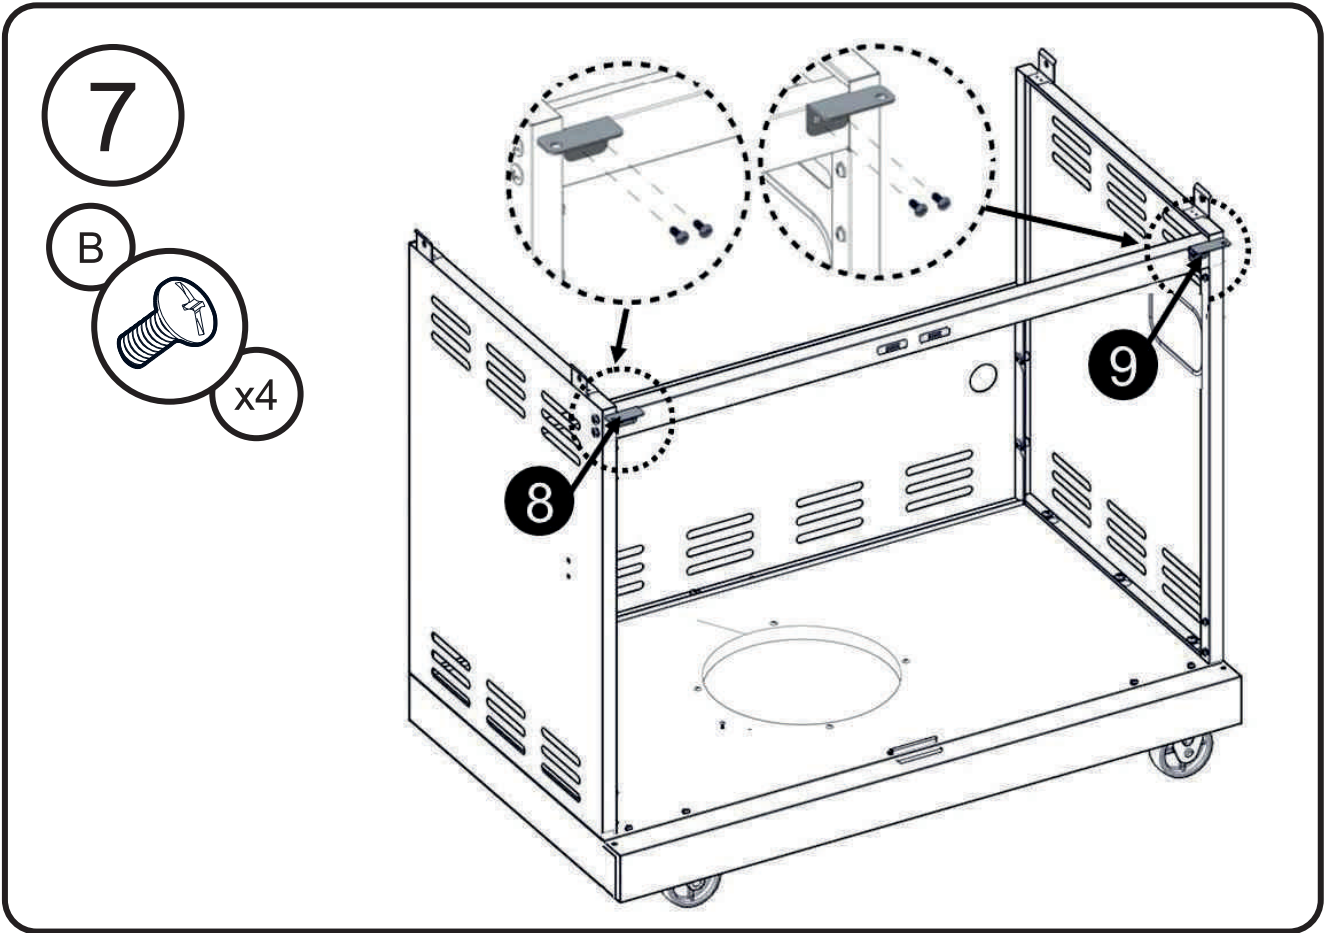

Винт с крестообразной головкой
5/32-32 x 3/8"

Плоская шайба
1/4"

9

10

11

A

12

1