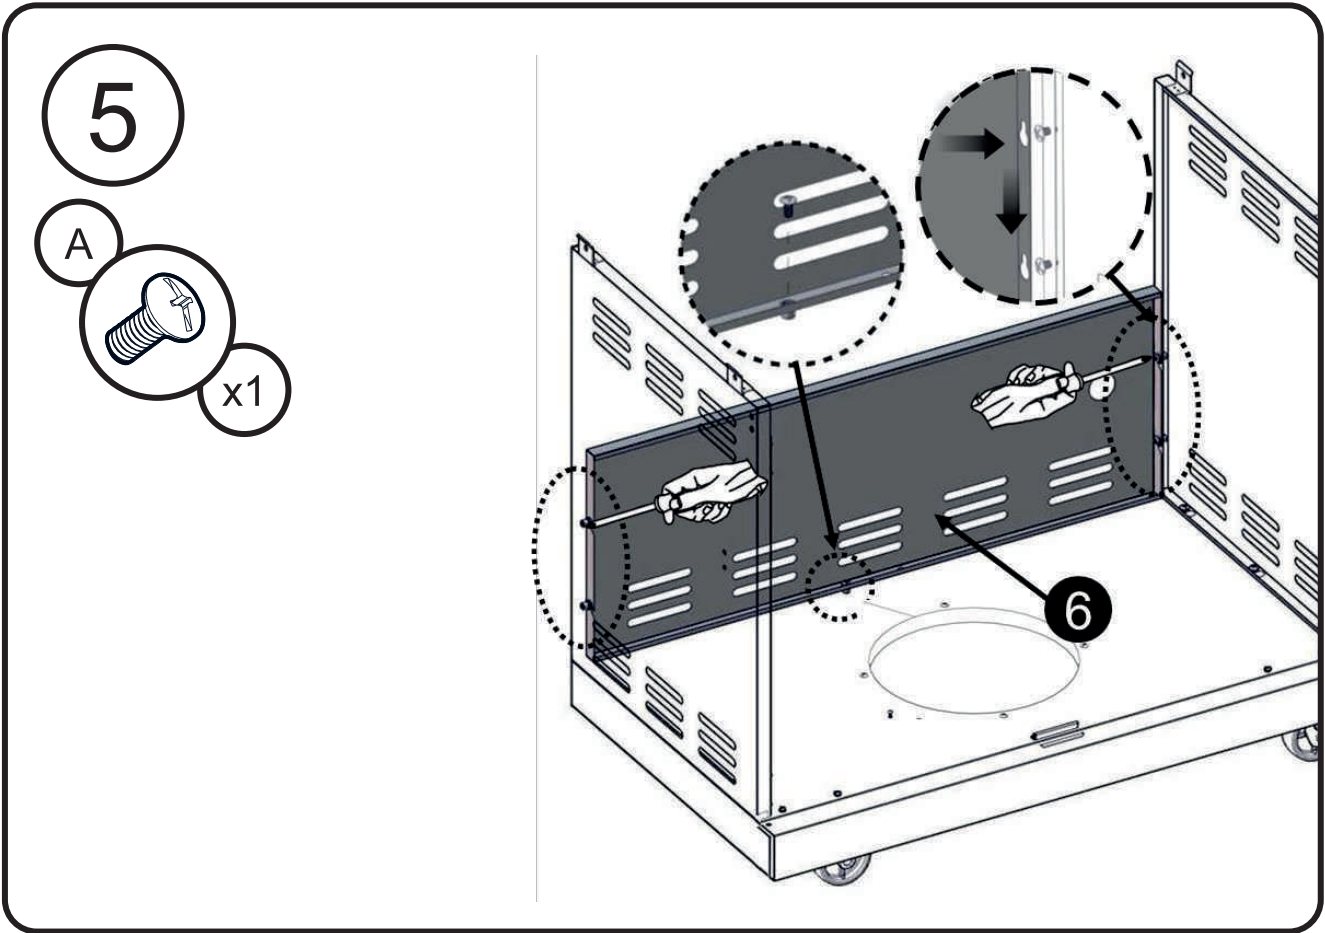

Винт с крестообразной головкой
5/32-32 x 3/8"

Плоская шайба
1/4"

9

10

11

A

12

1