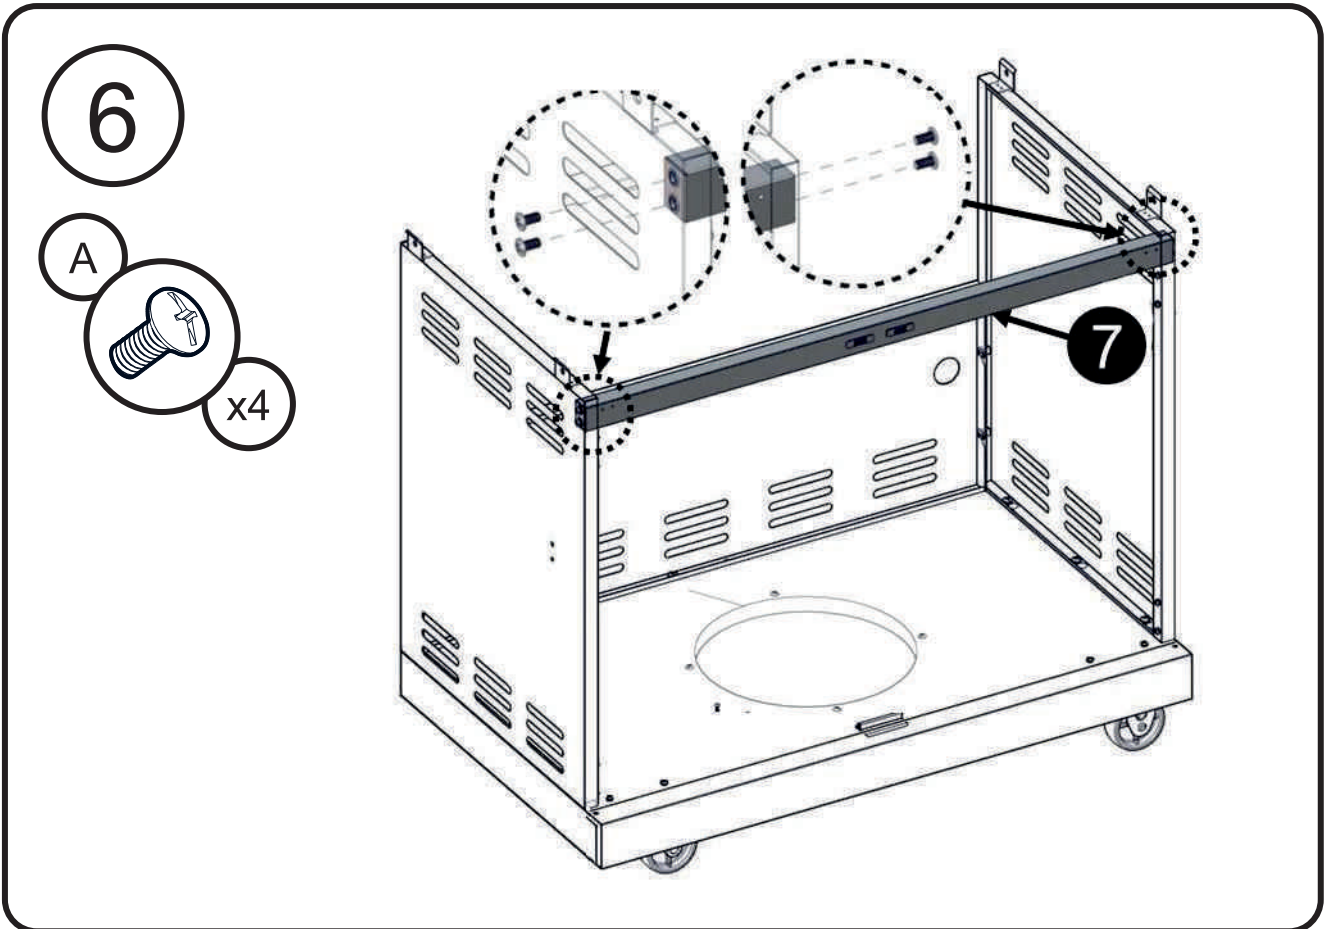

Винт с крестообразной головкой
5/32-32 x 3/8"

Плоская шайба
1/4"

9

10

11

A

12

1