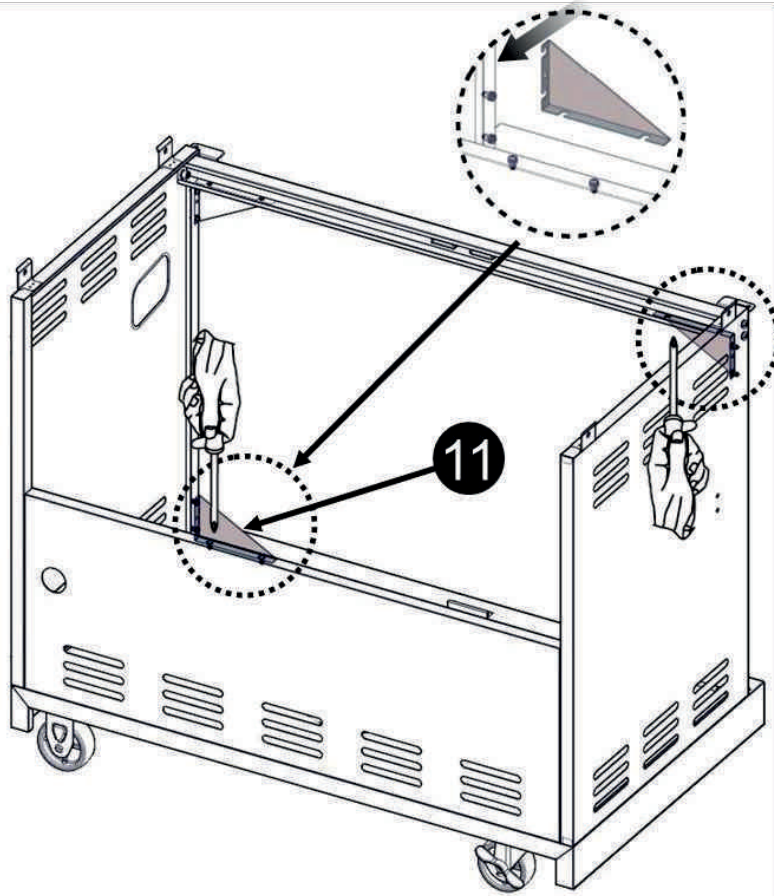

Винт с крестообразной головкой
5/32-32 x 3/8"

Плоская шайба
1/4"

9

10

11

A

12

1