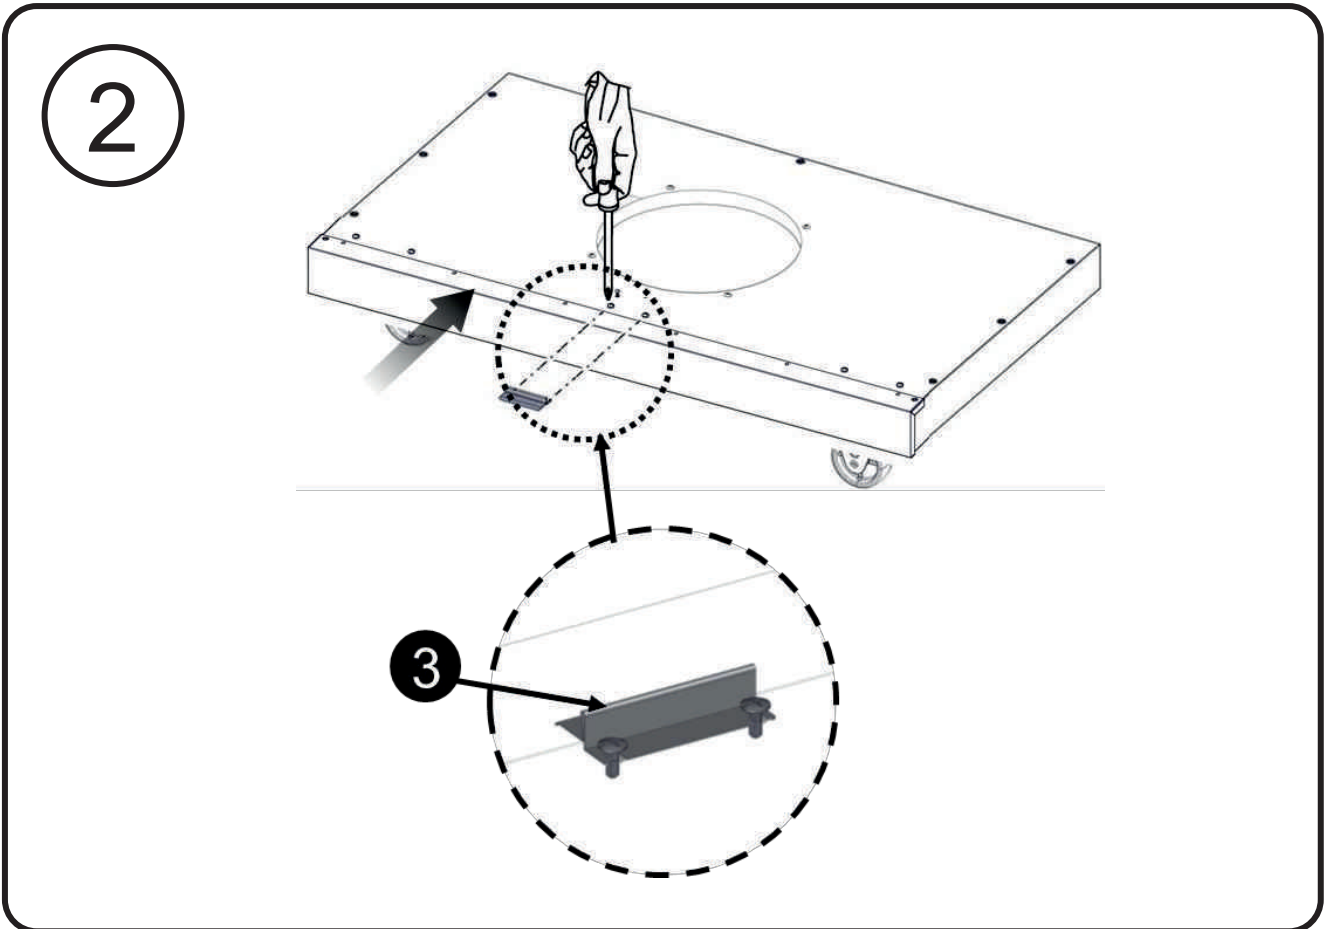

36 (x2)

Необходимые инструменты

Некоторые детали поставляются с уже установленными винтами.
Ослабьте и затяните их для окончательной сборки.

Необходимый крепеж

Винт с крестообразной головкой
1/4-20 x 5/8"

Винт с крестообразной головкой
5/32-32 x 3/8"

Плоская шайба
1/4"

9

10

11

A

12

1