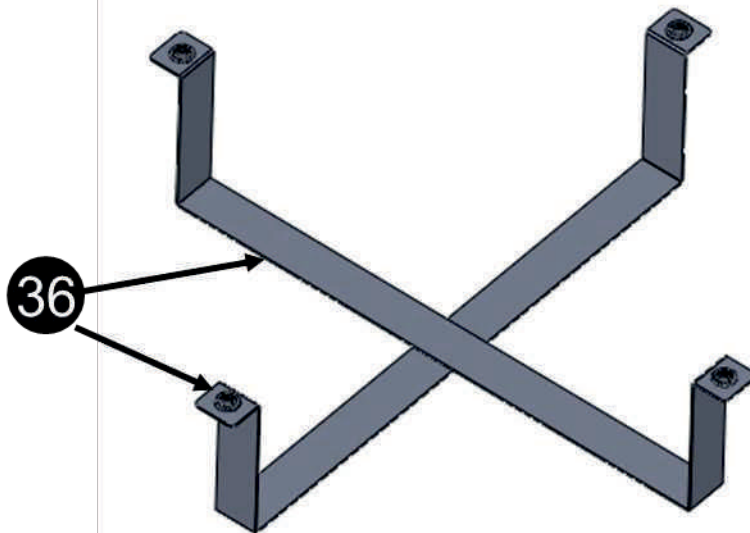

Винт с крестообразной головкой
5/32-32 x 3/8"

Плоская шайба
1/4"

9

10

11

A

12

1