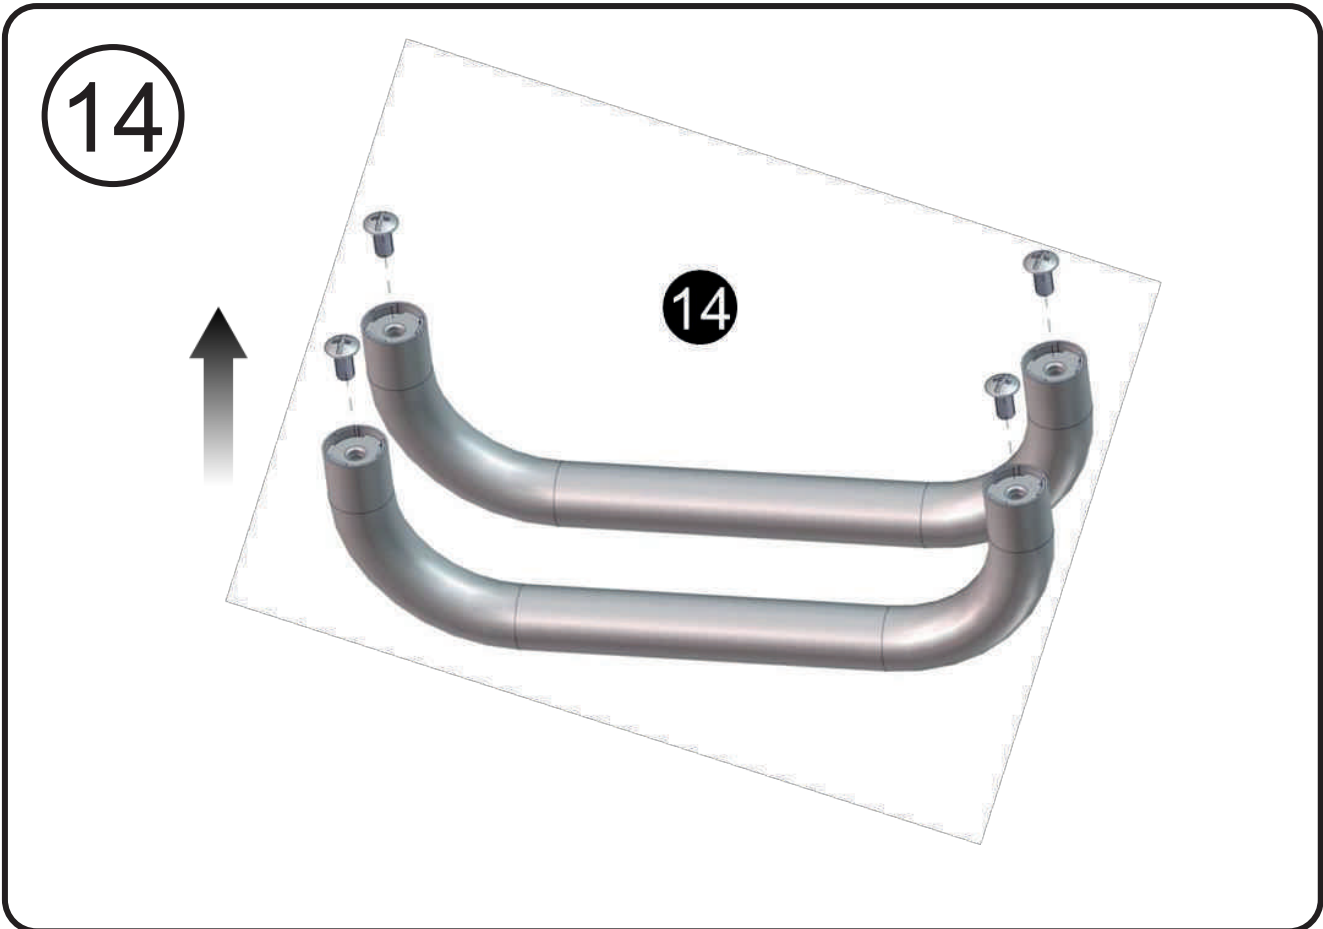

36 (x2)

Необходимые инструменты

Некоторые детали поставляются с уже установленными винтами.
Ослабьте и затяните их для окончательной сборки.

Необходимый крепеж

Винт с крестообразной головкой
1/4-20 x 5/8"

Винт с крестообразной головкой
5/32-32 x 3/8"

Плоская шайба
1/4"

9

10

11

A

12

1