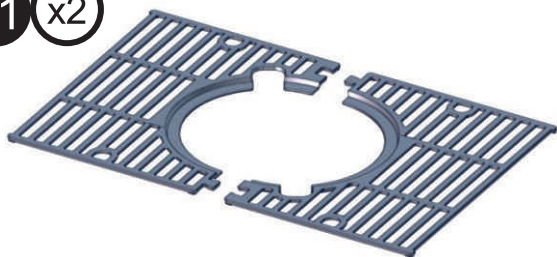

21

22

23

24

25

26

27

28

29 x4

30

Перечень деталей в комплекте

31 (x2)

32

33

34

35

36 (x2)

Необходимые инструменты

Некоторые детали поставляются с уже установленными винтами.
Ослабьте и затяните их для окончательной сборки.

Необходимый крепеж

Винт с крестообразной головкой
1/4-20 x 5/8"