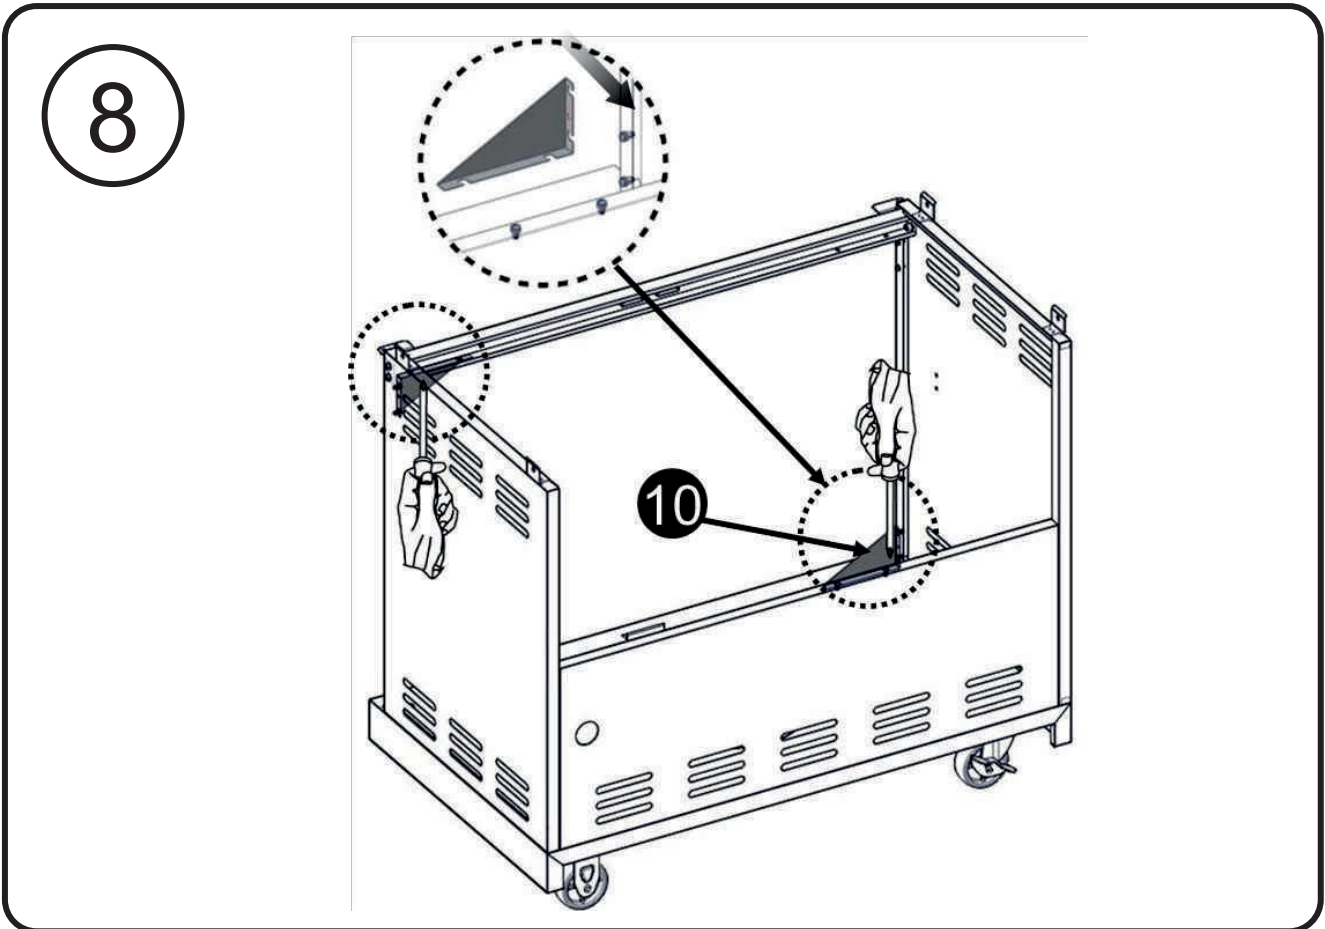

Винт с крестообразной головкой
5/32-32 x 3/8"

Плоская шайба
1/4"

9

10

11

A

12

1