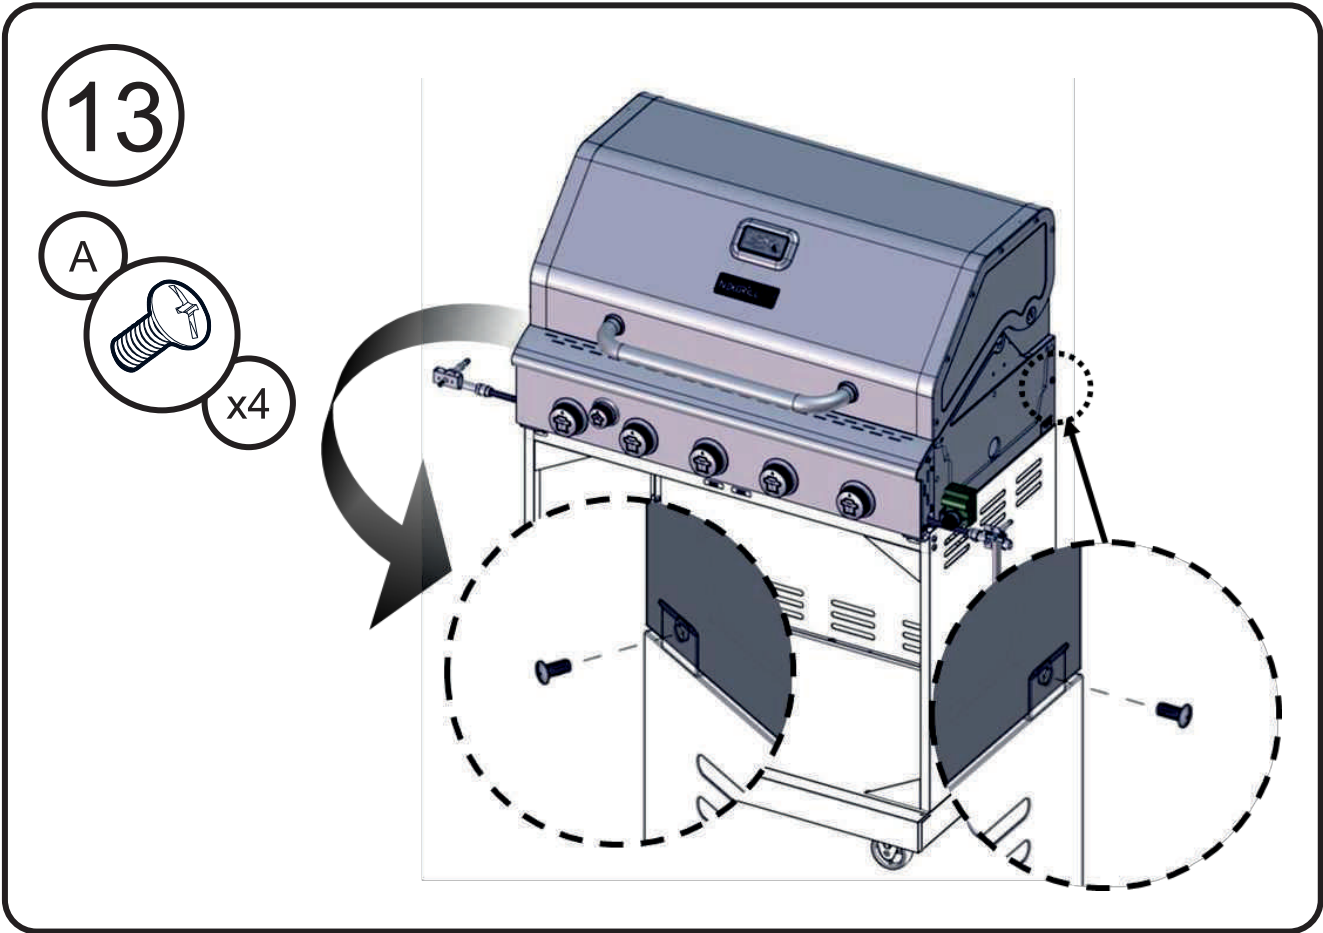

Винт с крестообразной головкой
5/32-32 x 3/8"

Плоская шайба
1/4"

9

10

11

A

12

1