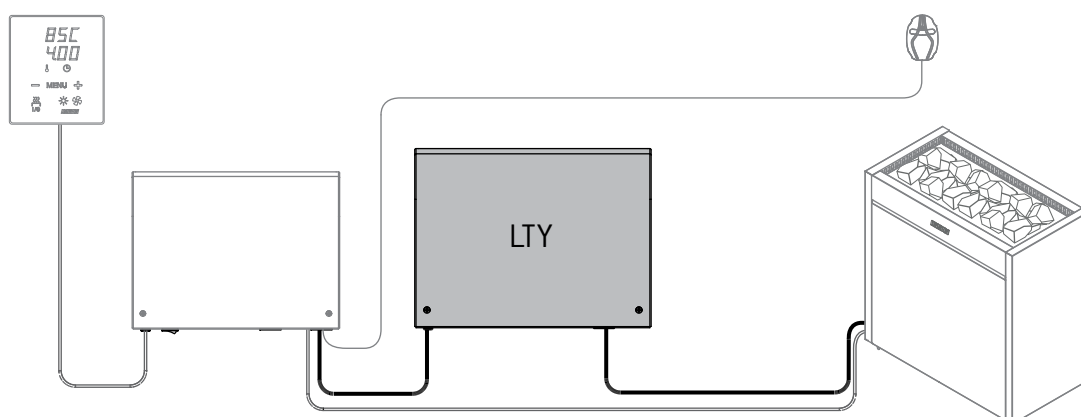

## Дополнительные блоки питания Harvia LTU17 и LTU17C

#### Технические данные

	Harvia LTY17	Harvia LTY17C
Мощность макс.	17 кВт	17 кВт
Мощность макс. (Griffin/Xenio + LTY17)	34 кВт	-
Мощность макс. (Griffin Combi/Xenio Combi + LTY17C)	-	28 кВт
Мощность макс. (C90 + LTY17)	26 кВт	-
Мощность макс. (C105S + LTY17C)	-	27,5 кВт
Вес	1,9 кг	2,1 кг
Ширина	281 мм	281 мм
Глубина	70 мм	70 мм
Высота	224 мм	224 мм
Код изделия	LTY170400	LTY170400C
Код EAN	6410082614042	6410082614059